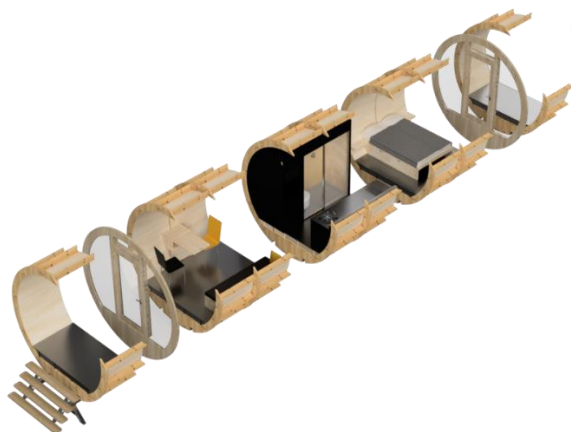

Info@circolodge.nl

www.circolodge.nl

06-52376981

Circo Lodge basis 2-4 pers

- Casco: 6 Segmenten a 120 cm, binnenkant van hout afgewerkt met minerale verf.
- 1 vast 2 persoonsbed a 140 x 210 cm. 1 Bank uit te klappen tot 2 persoons bed.
- Keukenapparatuur bestaande uit kraan, wasbak, 2 pits electrisch kookplaat, afzuiging en koelkast.
- Sanitair bestaande uit wasbak, kraan, hangend toilet, douchegarnituur.

Circo Lodge de luxe 2-4 pers

- Casco: 7 Segmenten a 120 cm, binnenkant van hout afgewerkt met minerale verf.
- Zoals in basis aangevuld met overdekte veranda, vaatwasser, magnetron, 3 x infraroodverwarming.

Circo Lodge wellnes 2-4 pers

- Casco: 8 Segmenten a 120 cm, binnenkant van hout afgewerkt met minerale verf.
- Zoals in de luxe maar dan aangevuld met overdekte veranda aan slaapkamerzijde met hottub en gevelbekleding van verduurzaamd hout.

Circo Lodge mini 2 pers

- Vergroot uw beddencapaciteit en omzet per verhuureenheid met de mobiele Circo Lodge mini.
- Casco: 2 Segmenten a 120 cm, diameter 180 cm, binnenkant van hout afgewerkt met minerale verf.
- 1 vast 2 persoonsbed a 140 x 200 cm. 2 zitbankjes.
- Zowel in Droomstam als Knus in de Melkbus uitvoering.
- Eventueel te verlengen met 120 cm incl 2 pers. zitbank en eenvoudige uittrekbare buitenkeuken.