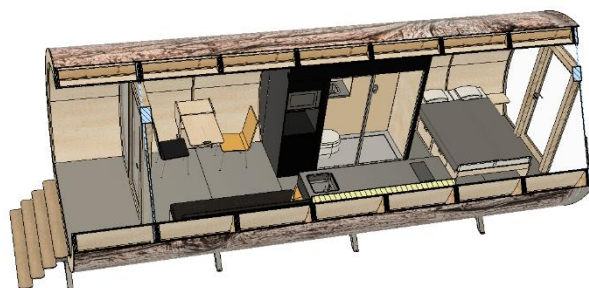

Info@circolodge.nl

www.circolodge.nl

06-52376981

Circo Lodge basis 2-4 pers

- Casco: 6 Segmenten a 120 cm, binnenkant van hout afgewerkt met minerale verf.
- 1 vast 2 persoonsbed a 140 x 210 cm. 1 Bank uit te klappen tot 2 persoons bed.
- Keukenapparatuur bestaande uit kraan, wasbak, 2 pits electrisch kookplaat, afzuiging en koelkast.
- Sanitair bestaande uit wasbak, kraan, hangend toilet, douchegarnituur.

Circo Lodge de luxe 2-4 pers

- Casco: 7 Segmenten a 120 cm, binnenkant van hout afgewerkt met minerale verf.
- Zoals in basis aangevuld met overdekte veranda, vaatwasser, magnetron, 3 x infraroodverwarming.

Circo Lodge wellnes 2-4 pers

- Casco: 8 Segmenten a 120 cm, binnenkant van hout afgewerkt met minerale verf.
- Zoals in de luxe maar dan aangevuld met overdekte veranda aan slaapkamerzijde met hottub en gevelbekleding van verduurzaamd hout.

Circo Lodge mini 2 pers

- Vergroot uw beddencapaciteit en omzet per verhuureenheid met de mobiele Circo Lodge mini.
- Casco: 2 Segmenten a 120 cm, diameter 180 cm, binnenkant van hout afgewerkt met minerale verf.
- 1 vast 2 persoonsbed a 140 x 200 cm. 2 zitbankjes.
- Zowel in Droomstam als Knus in de Melkbus uitvoering.
- Eventueel te verlengen met 120 cm incl 2 pers. zitbank en eenvoudige uittrekbare buitenkeuken.